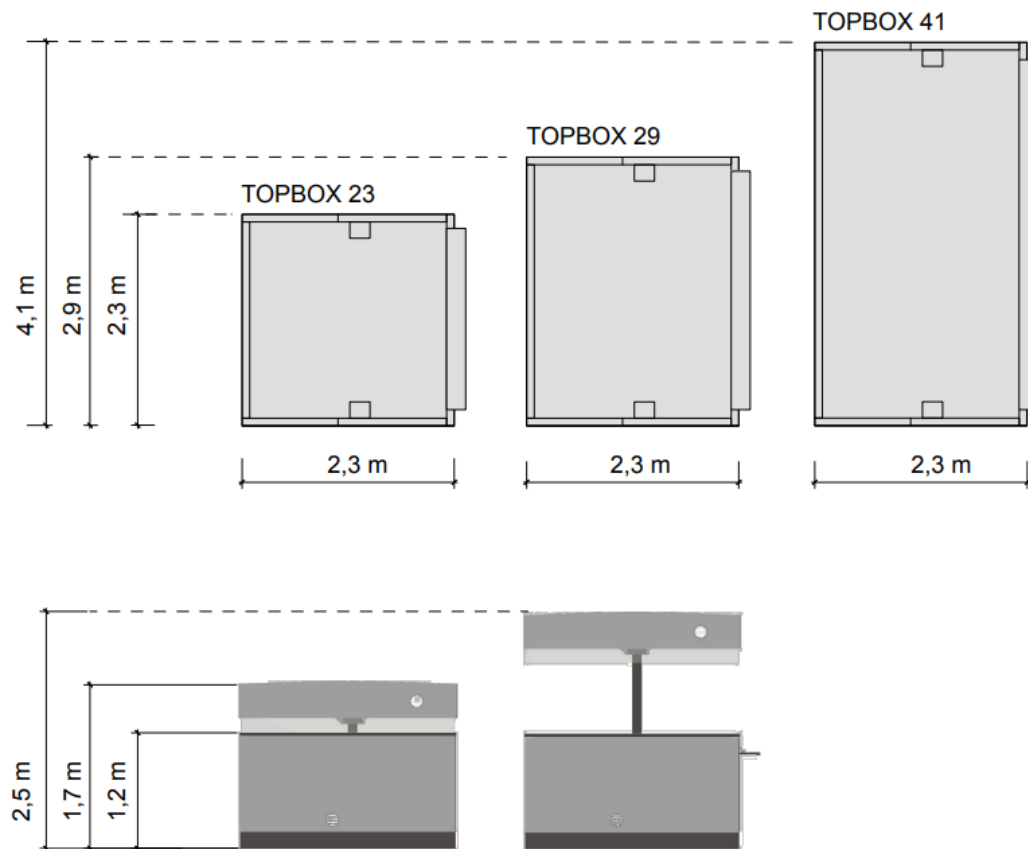

topbox

Fristående mat- och dryckesbarer

INDOOR & OUTDOOR

www.TopBoxUnit.com

TOPBOX-MODELLER FÖR INOMHUS- OCH UTOMHUSBRUK

Topbox 23

Hyresleasing from. 5900 SEK/mån
Köppris from. 282 000 SEK

Passar upp till 50 kundplatser