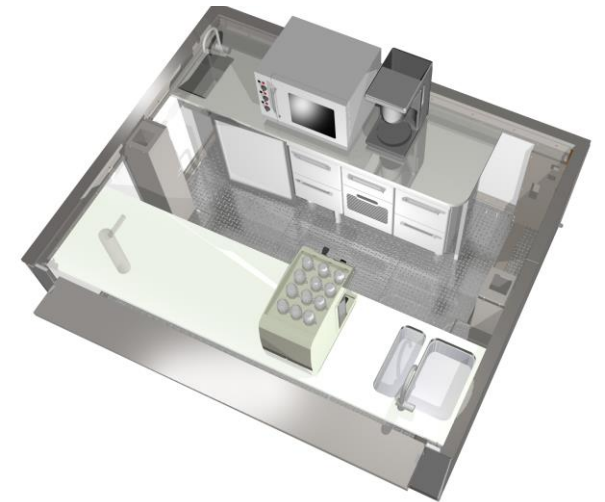

topbox

Fristående mat- och dryckesbarer

INDOOR & OUTDOOR

www.TopBoxUnit.com

TOPBOX-MODELLER FÖR INOMHUS- OCH UTOMHUSBRUK

Topbox 23

Hyresleasing from. 5900 SEK/mån
Köppris from. 282 000 SEK

Passar upp till 50 kundplatser

TOPBOX BASIC

Tom enhet

Skaffa den utrustning du behöver

TOPBOX ESSENTIAL

Bar / Café / Glass/ Kök

Komplett försäljningsställe

TOPBOX PREMIUM

Skräddarsydd enhet