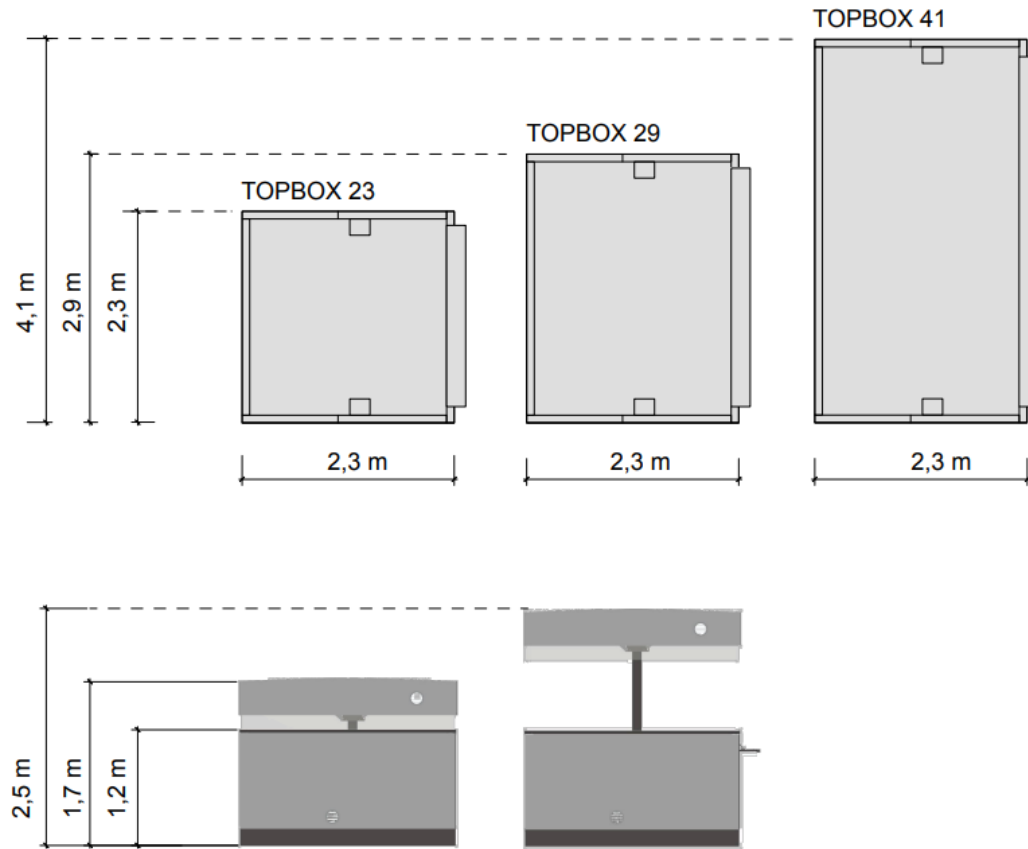

TOPBOX- KOLME KOKOA SISÄ- JA ULKOKÄYTTÖÖN

Topbox 23

Vuokraleasing alk. 520 €/ kk
Ostohinta alk. 25 000 €

Riittää hyvin n. 50 asiakaspaikkaan