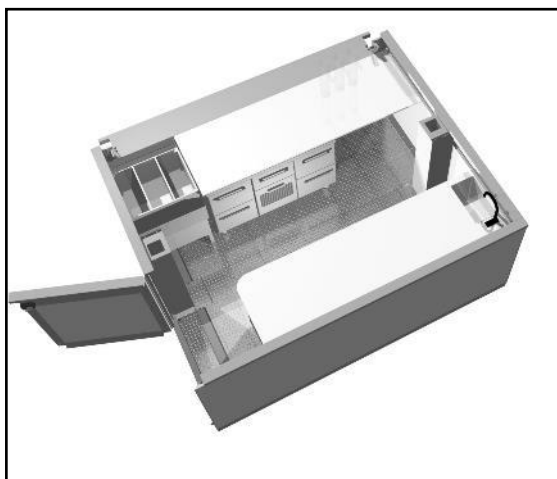

Valmis myyntipiste

Kalustettu myyntiyksikkö, jolla pääset alkuun kustannustehokkaasti.

Topbox Essential

23,29,41