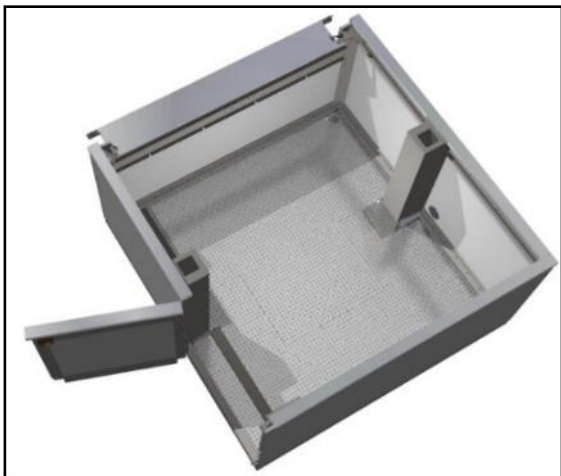

Tarkoin valittujen pinta-materiaalien ja vankan rakenteensa ansiosta **Topbox-myyntipiste** on aina edustava, olipa se avoinna tai suljettu, sisällä tai ulkona.

Näyttävyyys yhdistettynä laadukkaaseen tuotteeseen ja palveluun mahdollistaa moninkertaisen myynnin.

Riittää hyvin n. 100 asiakaspaikkaan

Topbox 41

- Korkeus 2500 mm
- Leveys 4029 mm
- Syvyys 2310 mm
- Vuokraleasing alk. 695 €/ kk
- Ostohinta alk. 33 000 €

Riittää hyvin n. 200 asiakaspaikkaan

VALITSE OMASI JA ALOITA MYYNTI