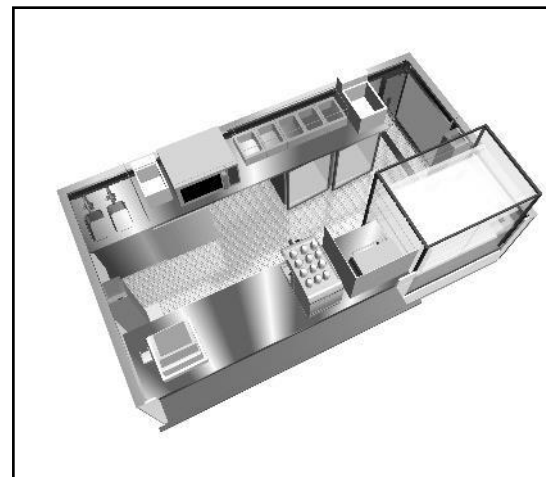

Baari- / Kahvila- / katukeittiövalmis

Räätälöity liiketila liiketoimintasi mukaan.

Topbox Premium

23,29,41

TOPBOXIN VALINTA

Basic:

Katon nostomekanismit, sähkö 16A, lukot ja LED-valot aina mukana.

Essential: